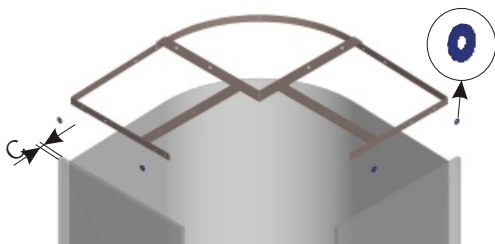

Oberbodenwinkel Art.Nr. 006941 0009 für 80er Schrank

C	16	18	19
X	364,5	362,5	361,5

C = 19

C = 18

C = 16

Bei Bedarf
Transportsicherungsschraube montieren