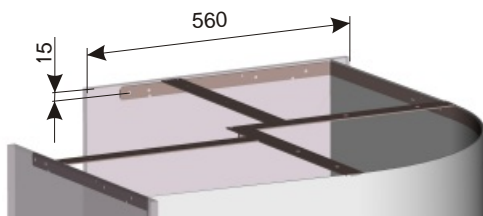

Oberbodenwinkel Art.Nr. 006941 0009 für 80er Schrank

C	16	18	19
X	364,5	362,5	361,5

C = 19

C = 18

C = 16

Bei Bedarf
Transportsicherungsschraube montieren