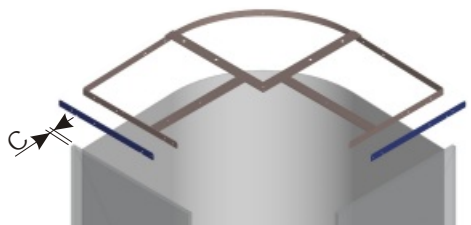

Oberbodenwinkel Art.Nr. 006941 0009 für 80er Schrank

C	16	18	19
X	364,5	362,5	361,5

C = 19

C = 18

C = 16

Bei Bedarf
Transportsicherungsschraube montieren