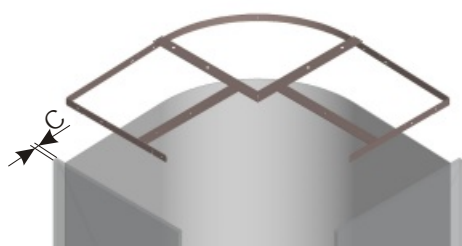

Oberbodenwinkel Art.Nr. 006941 0009 für 80er Schrank

C	16	18	19
X	364,5	362,5	361,5

C = 19

C = 18

C = 16

Bei Bedarf
Transportsicherungsschraube montieren