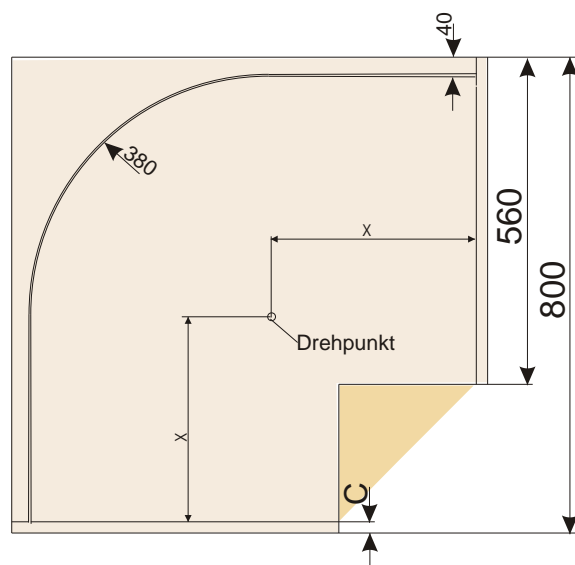

Oberbodenwinkel Art.Nr. 006941 0009 für 80er Schrank

C	16	18	19
X	364,5	362,5	361,5

C = 19

C = 18

C = 16

Bei Bedarf
Transportsicherungsschraube montieren