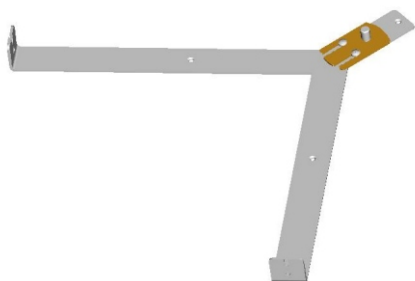

Oberbodenwinkel
 Art.Nr. 006943 0009
 für REVO 90° und REVO 45°

| B | 545 | | | 550 | | | 555 | | | 560 | | |
|--------|-------|-------|-------|-------|-------|-------|-------|-------|-------|-------|-------|-------|
| C | 16 | 18 | 19 | 16 | 18 | 19 | 16 | 18 | 19 | 16 | 18 | 19 |
| x 90er | 429,5 | 427,5 | 426,5 | 424,5 | 422,5 | 421,5 | 419,5 | 417,5 | 416,5 | 414,5 | 412,5 | 411,5 |
| x 80er | 379,5 | 377,5 | 376,5 | 374,5 | 372,5 | 371,5 | 369,5 | 367,5 | 366,5 | 364,5 | 362,5 | 361,5 |

90er

Seitenwandtiefe (B)

| | |
|-----|---|
| 560 | 1 |
| 555 | 2 |
| 550 | 3 |
| 545 | 4 |

80er

Seitenwandtiefe (B)

| | |
|-----|---|
| 545 | 1 |
| 550 | 2 |
| 555 | 3 |
| 560 | 4 |

C = 19

C = 18