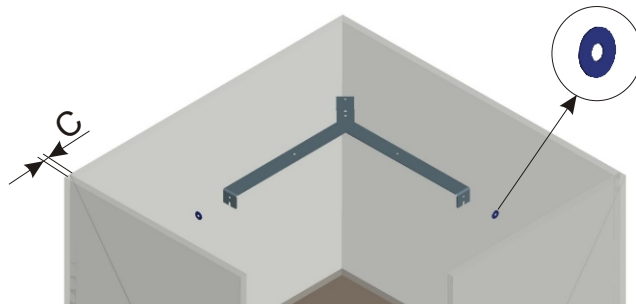

Oberbodenwinkel
 Art.Nr. 006943 0009
 für REVO 90° und REVO 45°

| B | 545 | | | 550 | | | 555 | | | 560 | | |
|--------|-------|-------|-------|-------|-------|-------|-------|-------|-------|-------|-------|-------|
| C | 16 | 18 | 19 | 16 | 18 | 19 | 16 | 18 | 19 | 16 | 18 | 19 |
| x 90er | 429,5 | 427,5 | 426,5 | 424,5 | 422,5 | 421,5 | 419,5 | 417,5 | 416,5 | 414,5 | 412,5 | 411,5 |
| x 80er | 379,5 | 377,5 | 376,5 | 374,5 | 372,5 | 371,5 | 369,5 | 367,5 | 366,5 | 364,5 | 362,5 | 361,5 |

90er

Seitenwandtiefe (B)

| | |
|-----|---|
| 560 | 1 |
| 555 | 2 |
| 550 | 3 |
| 545 | 4 |

80er

Seitenwandtiefe (B)

| | |
|-----|---|
| 545 | 1 |
| 550 | 2 |
| 555 | 3 |
| 560 | 4 |

C = 19

C = 18