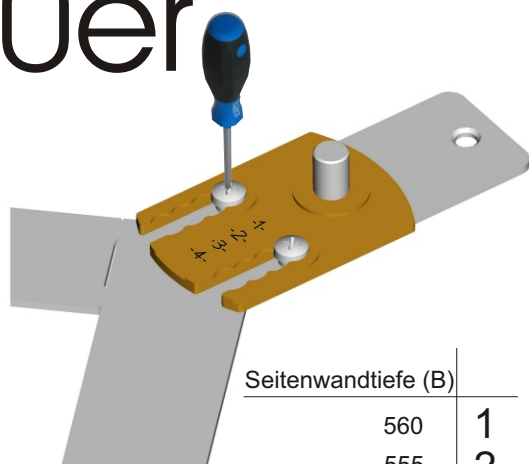

Oberbodenwinkel
 Art.Nr. 006943 0009
 für REVO 90° und REVO 45°

| B | 545 | | | 550 | | | 555 | | | 560 | | |
|--------|-------|-------|-------|-------|-------|-------|-------|-------|-------|-------|-------|-------|
| C | 16 | 18 | 19 | 16 | 18 | 19 | 16 | 18 | 19 | 16 | 18 | 19 |
| x 90er | 429,5 | 427,5 | 426,5 | 424,5 | 422,5 | 421,5 | 419,5 | 417,5 | 416,5 | 414,5 | 412,5 | 411,5 |
| x 80er | 379,5 | 377,5 | 376,5 | 374,5 | 372,5 | 371,5 | 369,5 | 367,5 | 366,5 | 364,5 | 362,5 | 361,5 |

90er

Seitenwandtiefe (B)

| | |
|-----|---|
| 560 | 1 |
| 555 | 2 |
| 550 | 3 |
| 545 | 4 |

80er

Seitenwandtiefe (B)

| | |
|-----|---|
| 545 | 1 |
| 550 | 2 |
| 555 | 3 |
| 560 | 4 |

C = 19

C = 18