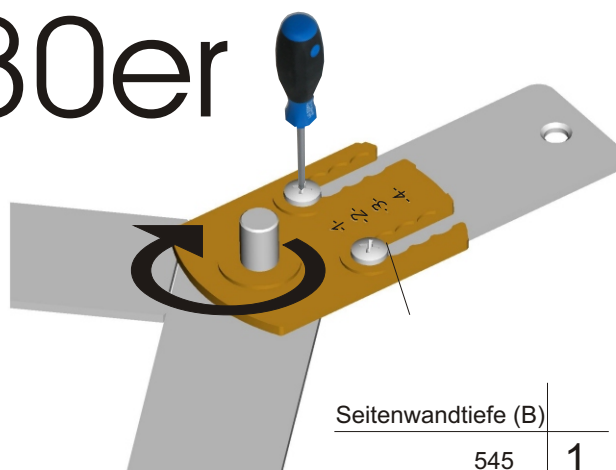

Oberbodenwinkel
 Art.Nr. 006943 0009
 für REVO 90° und REVO 45°

| B | 545 | | | 550 | | | 555 | | | 560 | | |
|--------|-------|-------|-------|-------|-------|-------|-------|-------|-------|-------|-------|-------|
| C | 16 | 18 | 19 | 16 | 18 | 19 | 16 | 18 | 19 | 16 | 18 | 19 |
| x 90er | 429,5 | 427,5 | 426,5 | 424,5 | 422,5 | 421,5 | 419,5 | 417,5 | 416,5 | 414,5 | 412,5 | 411,5 |
| x 80er | 379,5 | 377,5 | 376,5 | 374,5 | 372,5 | 371,5 | 369,5 | 367,5 | 366,5 | 364,5 | 362,5 | 361,5 |

90er

Seitenwandtiefe (B)

| | |
|-----|---|
| 560 | 1 |
| 555 | 2 |
| 550 | 3 |
| 545 | 4 |

80er

Seitenwandtiefe (B)

| | |
|-----|---|
| 545 | 1 |
| 550 | 2 |
| 555 | 3 |
| 560 | 4 |

C = 19

C = 18