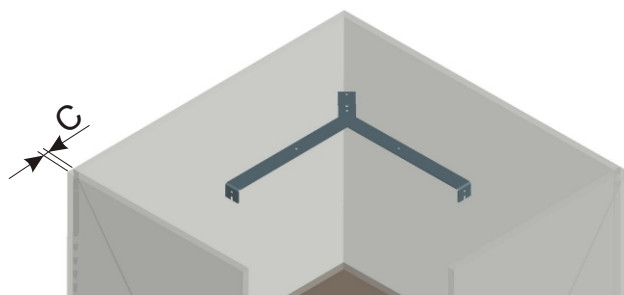

Oberbodenwinkel
 Art.Nr. 006943 0009
 für REVO 90° und REVO 45°

| B | 545 | | | 550 | | | 555 | | | 560 | | |
|--------|-------|-------|-------|-------|-------|-------|-------|-------|-------|-------|-------|-------|
| C | 16 | 18 | 19 | 16 | 18 | 19 | 16 | 18 | 19 | 16 | 18 | 19 |
| x 90er | 429,5 | 427,5 | 426,5 | 424,5 | 422,5 | 421,5 | 419,5 | 417,5 | 416,5 | 414,5 | 412,5 | 411,5 |
| x 80er | 379,5 | 377,5 | 376,5 | 374,5 | 372,5 | 371,5 | 369,5 | 367,5 | 366,5 | 364,5 | 362,5 | 361,5 |

90er

Seitenwandtiefe (B)

| | |
|-----|---|
| 560 | 1 |
| 555 | 2 |
| 550 | 3 |
| 545 | 4 |

80er

Seitenwandtiefe (B)

| | |
|-----|---|
| 545 | 1 |
| 550 | 2 |
| 555 | 3 |
| 560 | 4 |

C = 19

C = 18