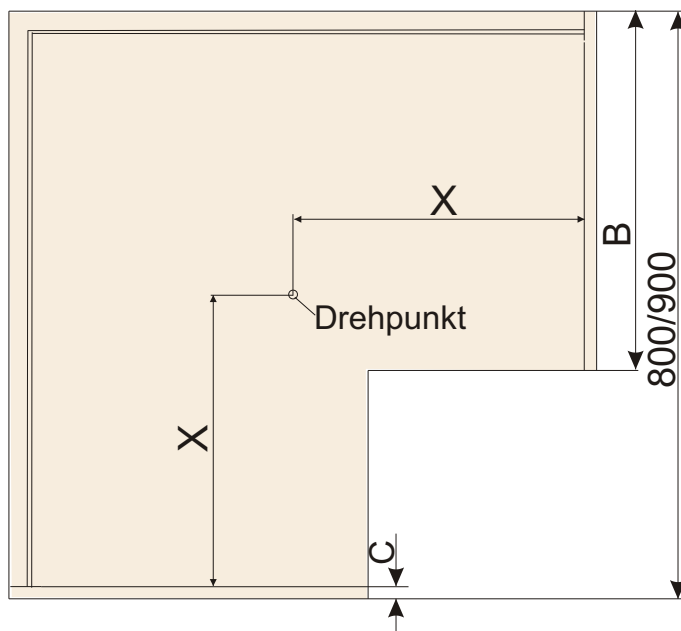

Oberbodenwinkel
 Art.Nr. 006943 0009
 für REVO 90° und REVO 45°

| B | 545 | | | 550 | | | 555 | | | 560 | | |
|--------|-------|-------|-------|-------|-------|-------|-------|-------|-------|-------|-------|-------|
| C | 16 | 18 | 19 | 16 | 18 | 19 | 16 | 18 | 19 | 16 | 18 | 19 |
| x 90er | 429,5 | 427,5 | 426,5 | 424,5 | 422,5 | 421,5 | 419,5 | 417,5 | 416,5 | 414,5 | 412,5 | 411,5 |
| x 80er | 379,5 | 377,5 | 376,5 | 374,5 | 372,5 | 371,5 | 369,5 | 367,5 | 366,5 | 364,5 | 362,5 | 361,5 |

90er

Seitenwandtiefe (B)

| | |
|-----|---|
| 560 | 1 |
| 555 | 2 |
| 550 | 3 |
| 545 | 4 |

80er

Seitenwandtiefe (B)

| | |
|-----|---|
| 545 | 1 |
| 550 | 2 |
| 555 | 3 |
| 560 | 4 |

C = 19

C = 18