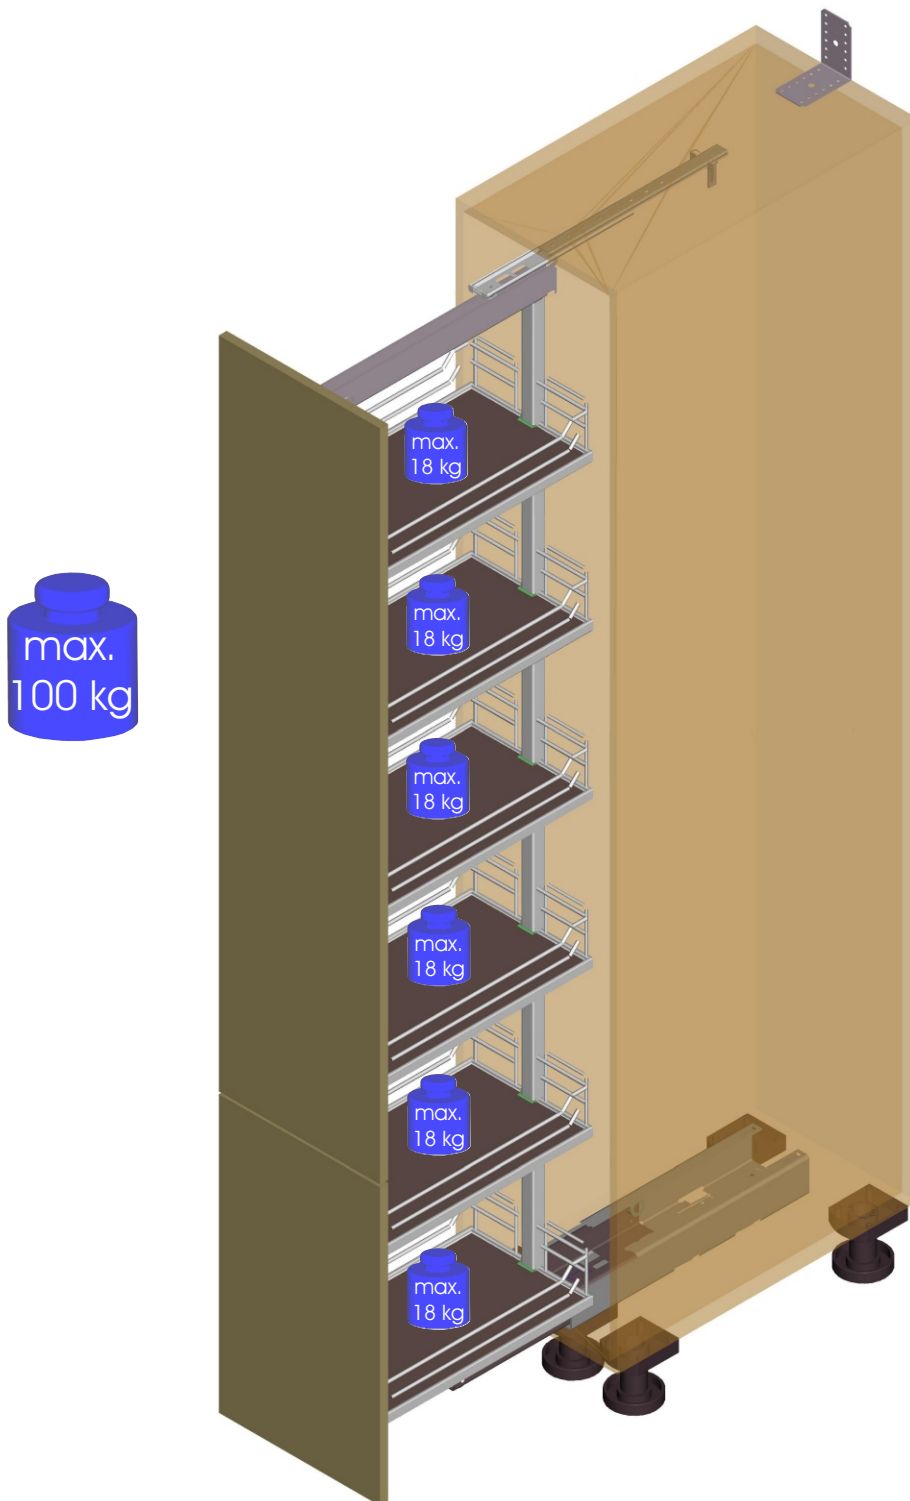

Justieranleitung
Hochschrankauszug "Dispensa"
mit Tablarausstattung

Adjusting Instruction
Larder pull-out "Dispensa"
with shelves

1

2

3

4

5

6

C