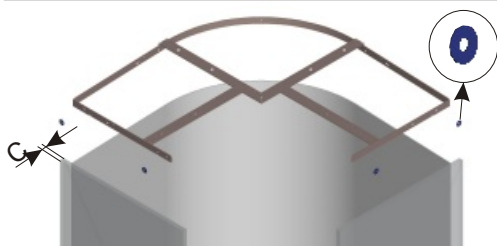

Oberbodenwinkel Art.Nr. 006942 0009 für 90er Schrank

C	16	18	19
X	414,5	412,5	411,5

C = 19

C = 18

C = 16

Bei Bedarf
Transportsicherungsschraube montieren