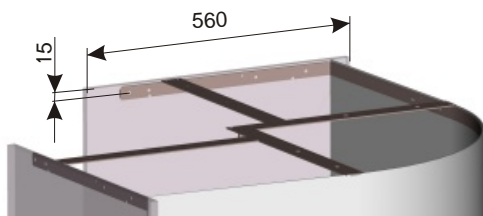

Oberbodenwinkel Art.Nr. 006942 0009 für 90er Schrank

C	16	18	19
X	414,5	412,5	411,5

C = 19

C = 18

C = 16

Bei Bedarf
Transportsicherungsschraube montieren