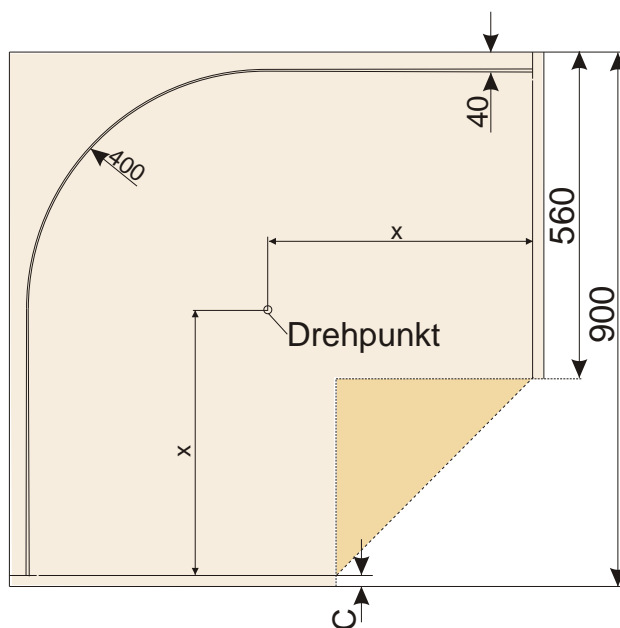

Oberbodenwinkel Art.Nr. 006942 0009 für 90er Schrank

C	16	18	19
X	414,5	412,5	411,5

C = 19

C = 18

C = 16

Bei Bedarf
Transportsicherungsschraube montieren