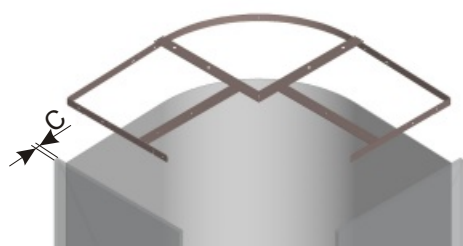

Oberbodenwinkel Art.Nr. 006942 0009 für 90er Schrank

C	16	18	19
X	414,5	412,5	411,5

C = 19

C = 18

C = 16

Bei Bedarf
Transportsicherungsschraube montieren