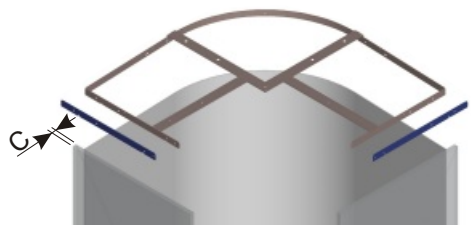

Oberbodenwinkel Art.Nr. 006942 0009 für 90er Schrank

C	16	18	19
X	414,5	412,5	411,5

C = 19

C = 18

C = 16

Bei Bedarf
Transportsicherungsschraube montieren