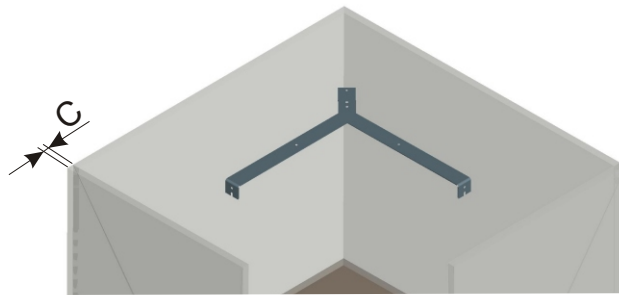

Oberbodenwinkel
 Art.Nr. 006943 0009
 für REVO 90° und REVO 45°

B	545			550			555			560		
C	16	18	19	16	18	19	16	18	19	16	18	19
x 90er	429,5	427,5	426,5	424,5	422,5	421,5	419,5	417,5	416,5	414,5	412,5	411,5
x 80er	379,5	377,5	376,5	374,5	372,5	371,5	369,5	367,5	366,5	364,5	362,5	361,5

90er

Seitenwandtiefe (B)

560	1
555	2
550	3
545	4

80er

Seitenwandtiefe (B)

545	1
550	2
555	3
560	4

C = 19

C = 18