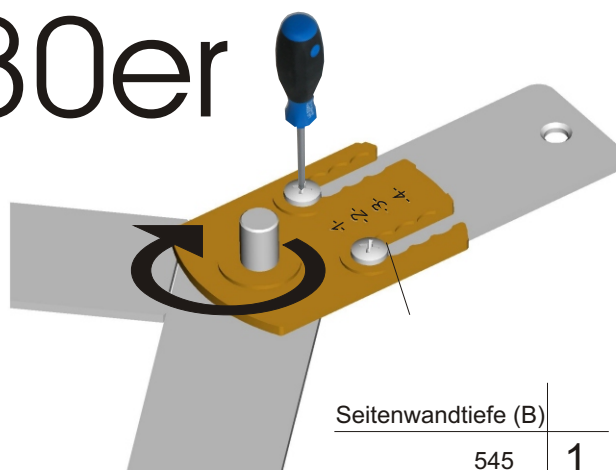

Oberbodenwinkel
 Art.Nr. 006943 0009
 für REVO 90° und REVO 45°

B	545			550			555			560		
C	16	18	19	16	18	19	16	18	19	16	18	19
x 90er	429,5	427,5	426,5	424,5	422,5	421,5	419,5	417,5	416,5	414,5	412,5	411,5
x 80er	379,5	377,5	376,5	374,5	372,5	371,5	369,5	367,5	366,5	364,5	362,5	361,5

90er

Seitenwandtiefe (B)

560	1
555	2
550	3
545	4

80er

Seitenwandtiefe (B)

545	1
550	2
555	3
560	4

C = 19

C = 18