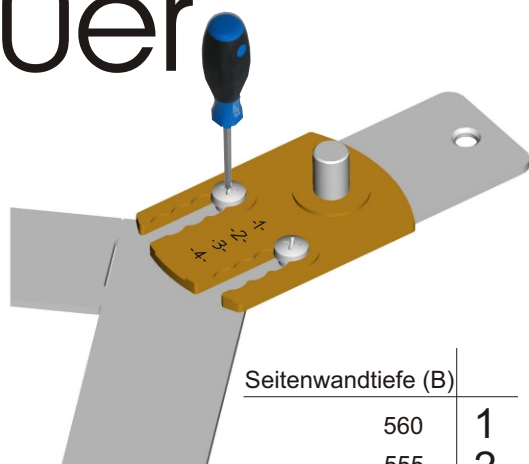

Oberbodenwinkel
 Art.Nr. 006943 0009
 für REVO 90° und REVO 45°

B	545			550			555			560		
C	16	18	19	16	18	19	16	18	19	16	18	19
x 90er	429,5	427,5	426,5	424,5	422,5	421,5	419,5	417,5	416,5	414,5	412,5	411,5
x 80er	379,5	377,5	376,5	374,5	372,5	371,5	369,5	367,5	366,5	364,5	362,5	361,5

90er

Seitenwandtiefe (B)

560	1
555	2
550	3
545	4

80er

Seitenwandtiefe (B)

545	1
550	2
555	3
560	4

C = 19

C = 18