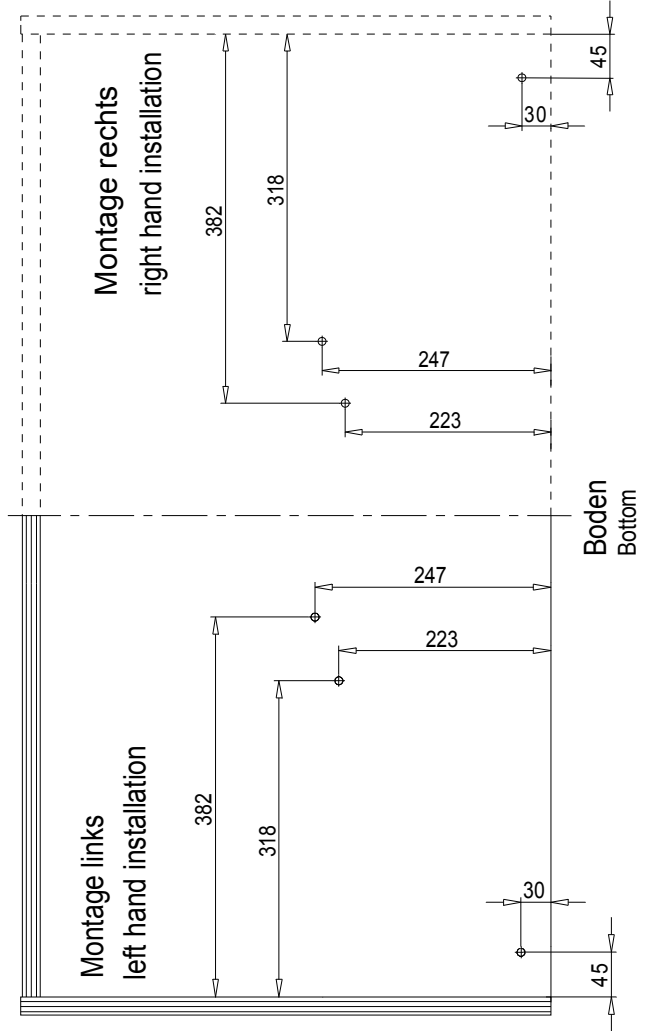

# KESSEBÖHMER MAGIC-CORNER 016203 / 016204

# KESSEBÖHMER Grundriss zum MAGIC-CORNER 016203 / 016204

Outline of MAGIC-CORNER

Licht-Innenmass 860-968  
Internal dim. 860-968

Minimale Tiefe vom Rückwandrahmen  
min. installation for backpanel frame

**KESSEBÖHMER** Bohrbilder zum **MAGIC-CORNER** 016203 / 016204  
Drilling pattern for MAGIC-CORNER

Gezeichnet für linke Montage,  
rechte Montage spiegelbildlich!  
(Achtung: Gilt nicht für den Boden!)  
Pattern for left hand installation  
right hand installation is mirror image  
(Exception: Bottom panel)

## Drilling pattern of front MAGIC-CORNER

Gezeichnet für linke Montage  
rechte Montage ist spiegelbildlich!  
Pattern for left hand installation  
right hand installation is mirror image

X	Y
34	35

Achtung: Die Masse X&Y sind abhängig von der Plattendicke, seitlicher Luftspalt und Anforderung der Front zum Boden!  
Dimensions X&Y are depending on size of floorpanel, lateral air gap and arrangement of front- to floorpanel.