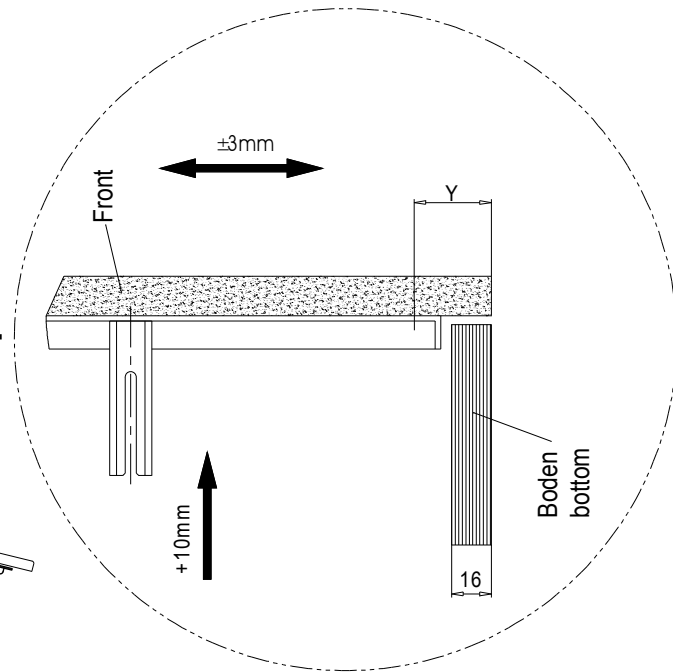

X	Y
34	35

Achtung: Die Masse X&Y sind abhängig von der Plattendicke, seitlicher Luftspalt und Anforderung der Front zum Boden!
Dimensions X&Y are depending on size of floorpanel, lateral air gap and arrangement of front- to floorpanel.

Y