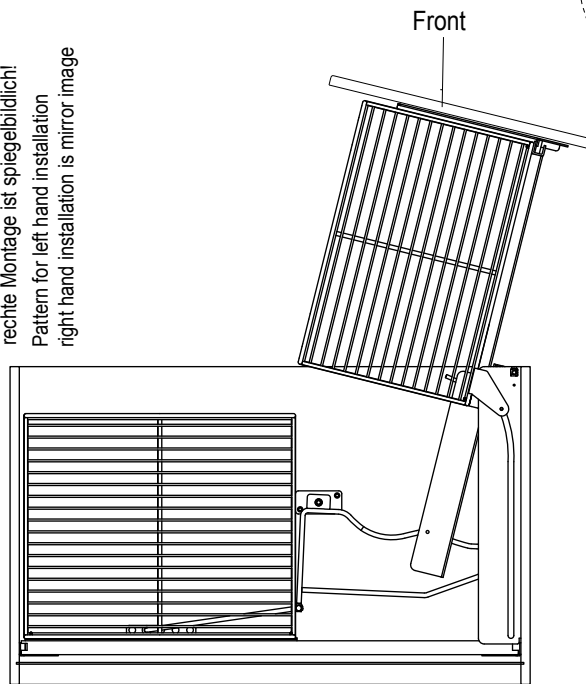

# KESSEBÖHMER Grundriss zum MAGIC-CORNER 016203 / 016204

Outline of MAGIC-CORNER

Licht-Innenmass 860-968  
Internal dim. 860-968

Minimale Tiefe vom Rückwandrahmen  
min. installation for backpanel frame

**KESSEBÖHMER** Bohrbilder zum **MAGIC-CORNER** 016203 / 016204  
Drilling pattern for MAGIC-CORNER

Gezeichnet für linke Montage,  
rechte Montage spiegelbildlich!  
(Achtung: Gilt nicht für den Boden!)  
Pattern for left hand installation  
right hand installation is mirror image  
(Exception: Bottom panel)

## Drilling pattern of front MAGIC-CORNER

Gezeichnet für linke Montage  
rechte Montage ist spiegelbildlich!  
Pattern for left hand installation  
right hand installation is mirror image

X	Y
34	35

Achtung: Die Masse X&Y sind abhängig von der Plattendicke, seitlicher Luftspalt und Anforderung der Front zum Boden!  
Dimensions X&Y are depending on size of floorpanel, lateral air gap and arrangement of front- to floorpanel.