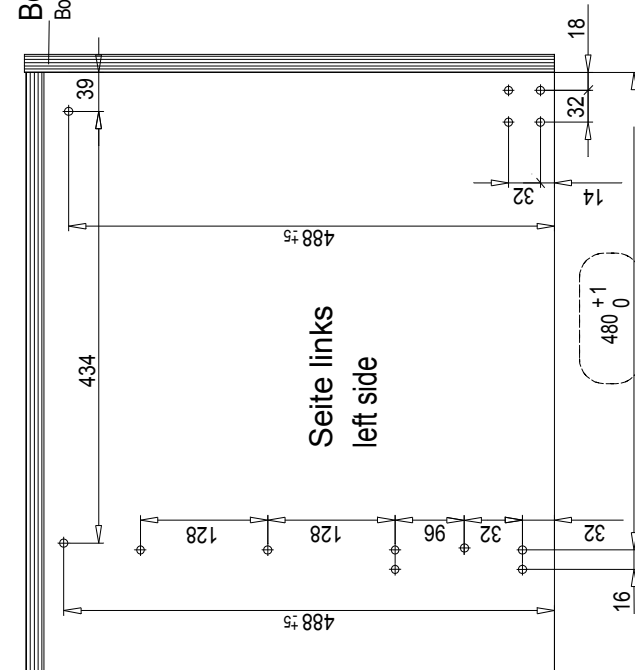

# KESSEBÖHMER MAGIC-CORNER 016203 / 016204

# KESSEBÖHMER Grundriss zum MAGIC-CORNER 016203 / 016204

Outline of MAGIC-CORNER

Licht-Innenmass 860-968  
Internal dim. 860-968

Minimale Tiefe vom Rückwandrahmen  
min. installation for backpanel frame

**KESSEBÖHMER** Bohrbilder zum **MAGIC-CORNER** 016203 / 016204  
Drilling pattern for MAGIC-CORNER

Gezeichnet für linke Montage,  
rechte Montage spiegelbildlich!  
(Achtung: Gilt nicht für den Boden!)  
Pattern for left hand installation  
right hand installation is mirror image  
(Exception: Bottom panel)

## Drilling pattern of front MAGIC-CORNER

Gezeichnet für linke Montage  
rechte Montage ist spiegelbildlich!  
Pattern for left hand installation  
right hand installation is mirror image

X	Y
34	35

Achtung: Die Masse X&Y sind abhängig von der Plattendicke, seitlicher Luftspalt und Anforderung der Front zum Boden!  
Dimensions X&Y are depending on size of floorpanel, lateral air gap and arrangement of front- to floorpanel.