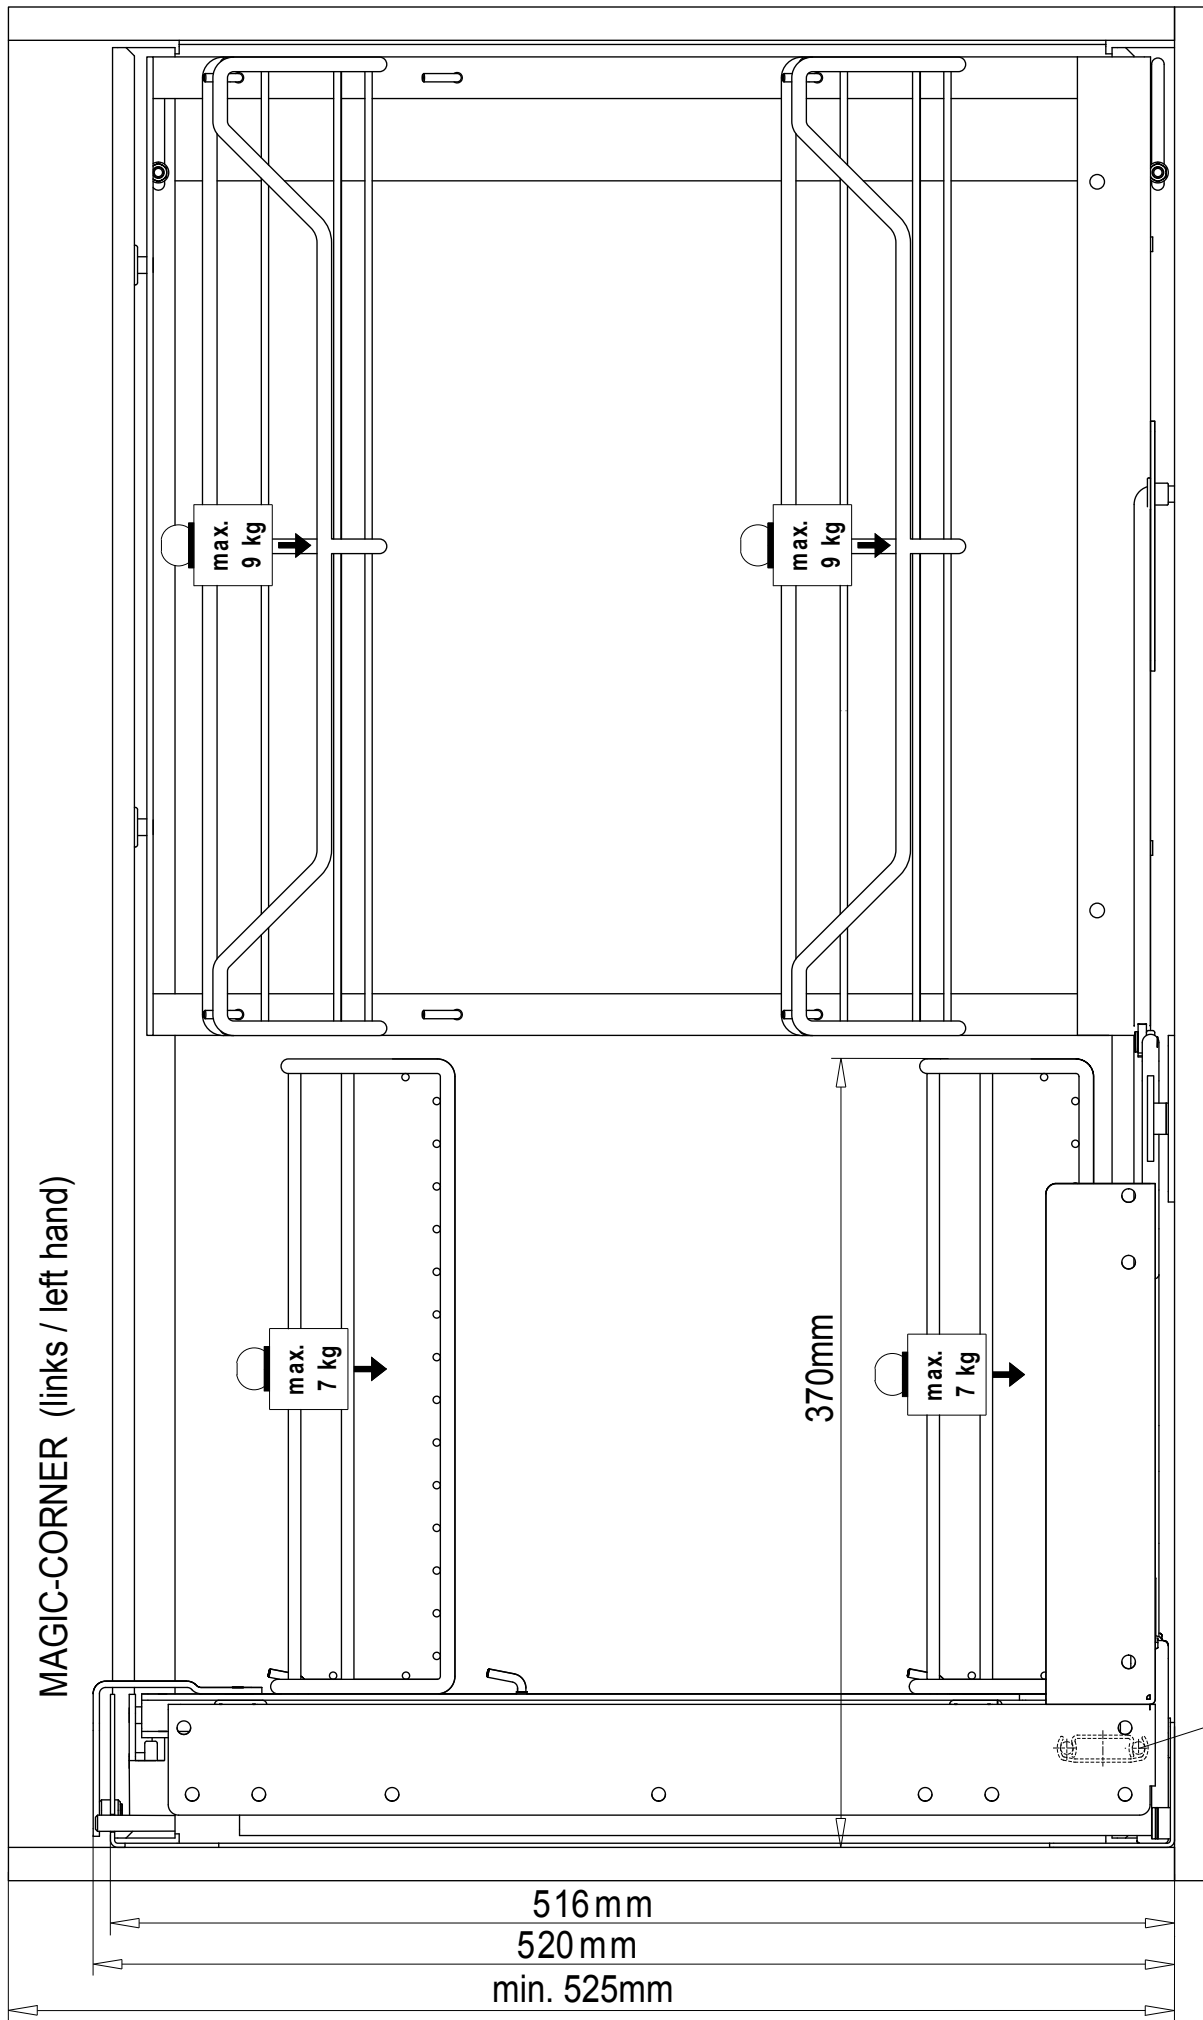

# KESSEBÖHMER MAGIC-CORNER 016203 / 016204

# KESSEBÖHMER Grundriss zum MAGIC-CORNER 016203 / 016204

Outline of MAGIC-CORNER

Licht-Innenmass 860-968  
Internal dim. 860-968

Minimale Tiefe vom Rückwandrahmen  
min. installation for backpanel frame

**KESSEBÖHMER** Bohrbilder zum **MAGIC-CORNER** 016203 / 016204  
Drilling pattern for MAGIC-CORNER

Gezeichnet für linke Montage,  
rechte Montage spiegelbildlich!  
(Achtung: Gilt nicht für den Boden!)  
Pattern for left hand installation  
right hand installation is mirror image  
(Exception: Bottom panel)

## Drilling pattern of front MAGIC-CORNER

Gezeichnet für linke Montage  
rechte Montage ist spiegelbildlich!  
Pattern for left hand installation  
right hand installation is mirror image

X	Y
34	35

Achtung: Die Masse X&Y sind abhängig von der Plattendicke, seitlicher Luftspalt und Anforderung der Front zum Boden!  
Dimensions X&Y are depending on size of floorpanel, lateral air gap and arrangement of front- to floorpanel.