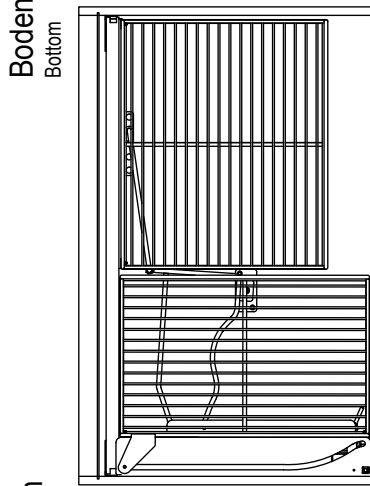

# KESSEBÖHMER MAGIC-CORNER 016203 / 016204

# KESSEBÖHMER Grundriss zum MAGIC-CORNER 016203 / 016204

Outline of MAGIC-CORNER

Licht-Innenmass 860-968  
Internal dim. 860-968

Minimale Tiefe vom Rückwandrahmen  
min. installation for backpanel frame

**KESSEBÖHMER** Bohrbilder zum **MAGIC-CORNER** 016203 / 016204  
Drilling pattern for MAGIC-CORNER

Gezeichnet für linke Montage,  
rechte Montage spiegelbildlich!  
(Achtung: Gilt nicht für den Boden!)  
Pattern for left hand installation  
right hand installation is mirror image  
(Exception: Bottom panel)