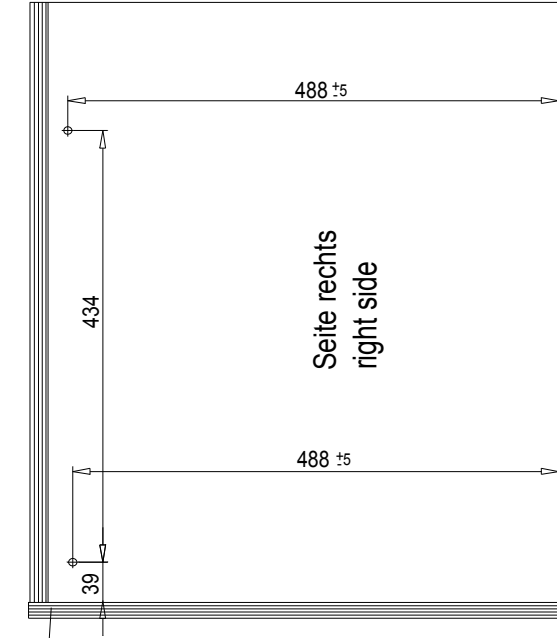

# KESSEBÖHMER Grundriss zum MAGIC-CORNER 016203 / 016204

Outline of MAGIC-CORNER

Licht-Innenmass 860-968  
Internal dim. 860-968

Minimale Tiefe vom Rückwandrahmen  
min. installation for backpanel frame

**KESSEBÖHMER** Bohrbilder zum **MAGIC-CORNER** 016203 / 016204  
Drilling pattern for MAGIC-CORNER

Gezeichnet für linke Montage,  
rechte Montage spiegelbildlich!  
(Achtung: Gilt nicht für den Boden!)  
Pattern for left hand installation  
right hand installation is mirror image  
(Exception: Bottom panel)

## Drilling pattern of front MAGIC-CORNER

Gezeichnet für linke Montage  
rechte Montage ist spiegelbildlich!  
Pattern for left hand installation  
right hand installation is mirror image

X	Y
34	35

Achtung: Die Masse X&Y sind abhängig von der Plattendicke, seitlicher Luftspalt und Anforderung der Front zum Boden!  
Dimensions X&Y are depending on size of floorpanel, lateral air gap and arrangement of front- to floorpanel.