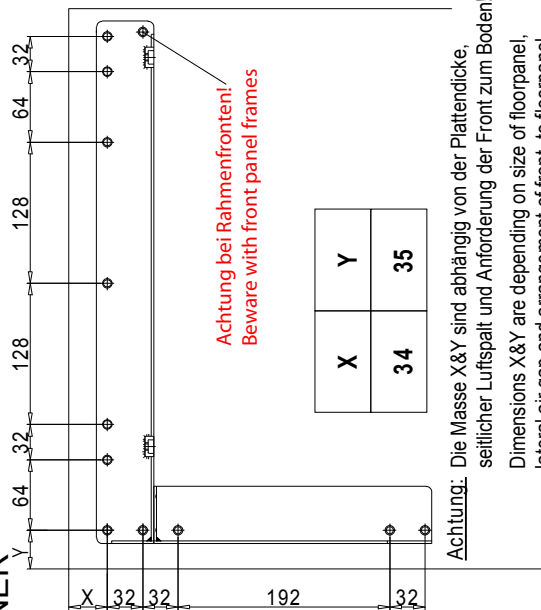

# KESSEBÖHMER Grundriss zum MAGIC-CORNER 016203 / 016204

Outline of MAGIC-CORNER

Licht-Innenmass 860-968  
Internal dim. 860-968

Minimale Tiefe vom Rückwandrahmen  
min. installation for backpanel frame

**KESSEBÖHMER** Bohrbilder zum **MAGIC-CORNER** 016203 / 016204  
Drilling pattern for MAGIC-CORNER

Gezeichnet für linke Montage,  
rechte Montage spiegelbildlich!  
(Achtung: Gilt nicht für den Boden!)  
Pattern for left hand installation  
right hand installation is mirror image  
(Exception: Bottom panel)

## Drilling pattern of front MAGIC-CORNER

Gezeichnet für linke Montage  
rechte Montage ist spiegelbildlich!  
Pattern for left hand installation  
right hand installation is mirror image

X	Y
34	35

Achtung: Die Masse X&Y sind abhängig von der Plattendicke, seitlicher Luftspalt und Anforderung der Front zum Boden!  
Dimensions X&Y are depending on size of floorpanel, lateral air gap and arrangement of front- to floorpanel.