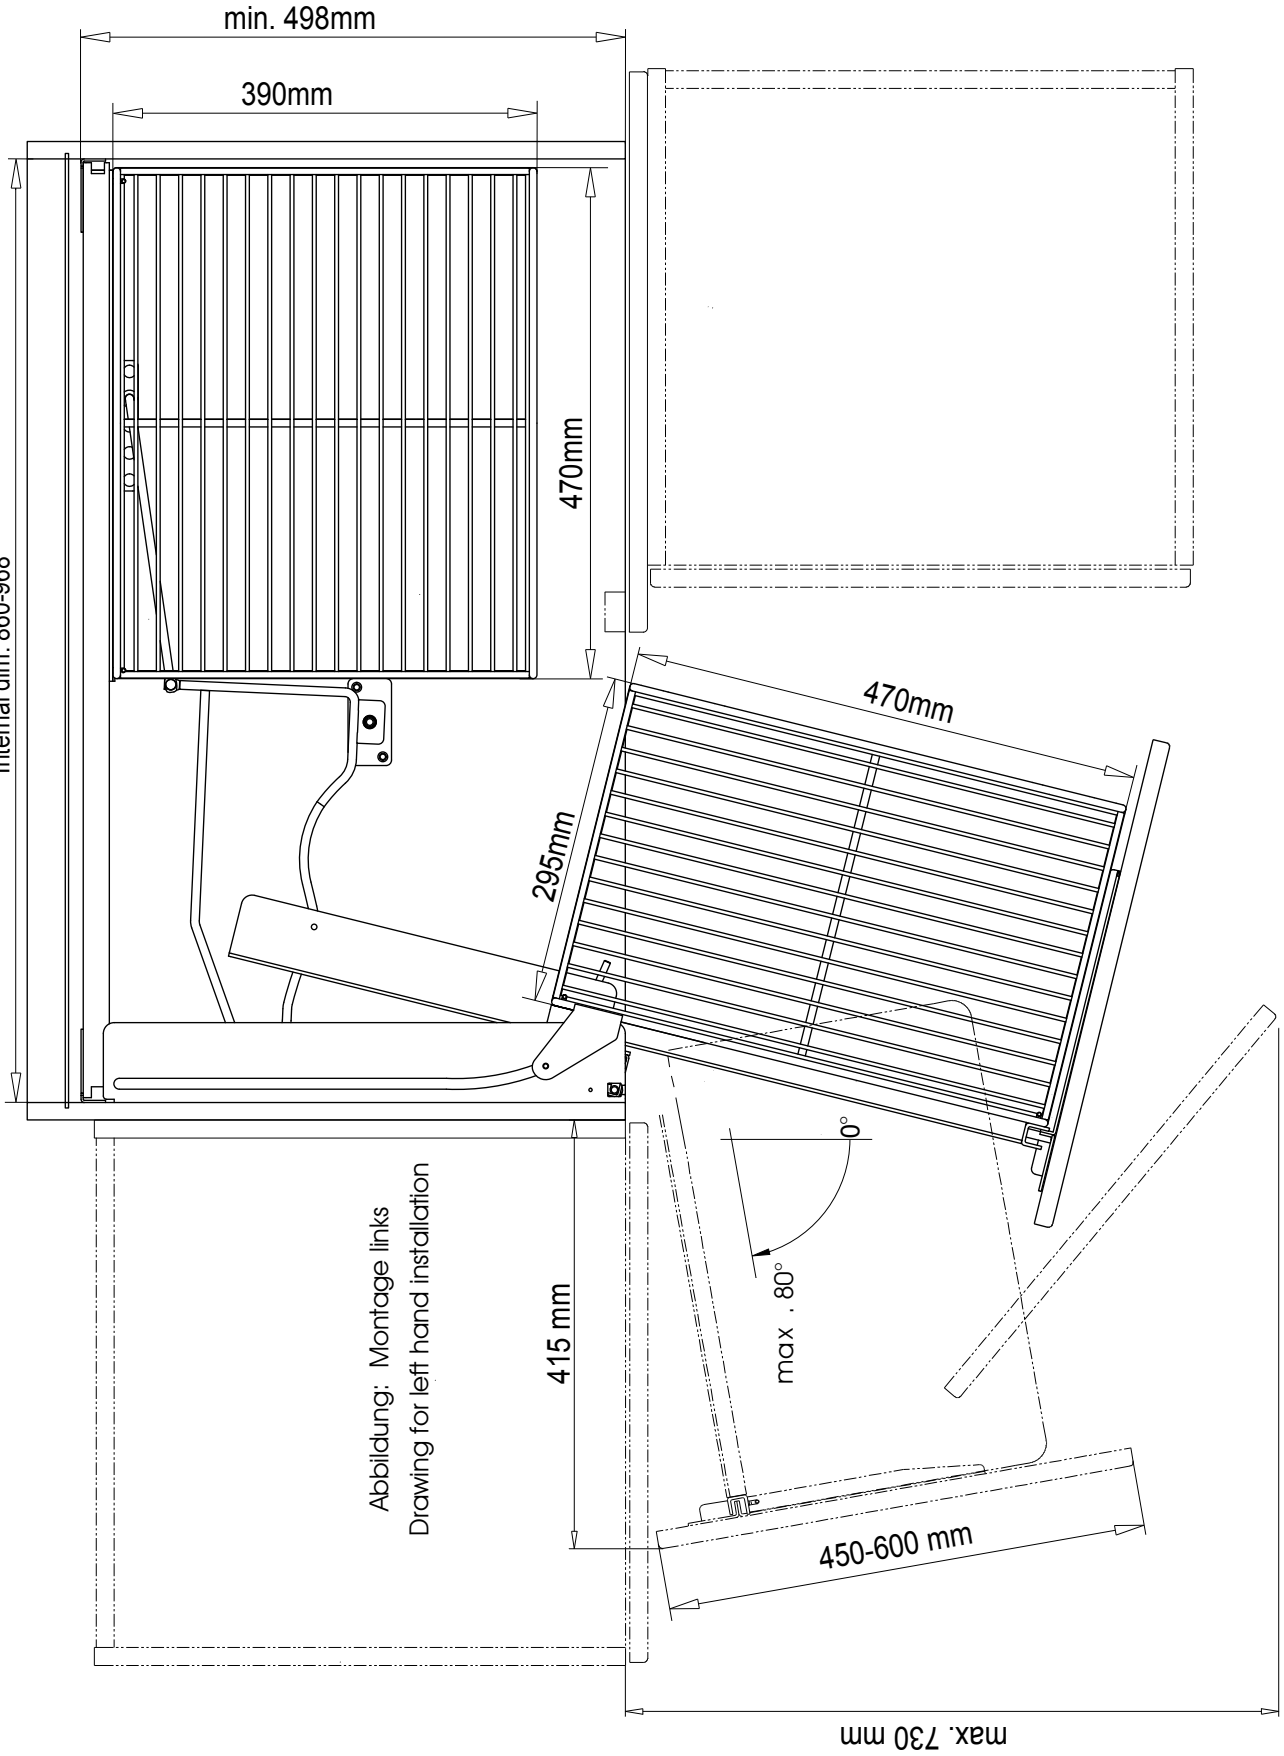

# KESSEBÖHMER MAGIC-CORNER 016203 / 016204

# KESSEBÖHMER Grundriss zum MAGIC-CORNER 016203 / 016204

Outline of MAGIC-CORNER

Licht-Innenmass 860-968  
Internal dim. 860-968

Minimale Tiefe vom Rückwandrahmen  
min. installation for backpanel frame

**KESSEBÖHMER** Bohrbilder zum **MAGIC-CORNER** 016203 / 016204  
Drilling pattern for MAGIC-CORNER

Gezeichnet für linke Montage,  
rechte Montage spiegelbildlich!  
(Achtung: Gilt nicht für den Boden!)  
Pattern for left hand installation  
right hand installation is mirror image  
(Exception: Bottom panel)

## Drilling pattern of front MAGIC-CORNER

Gezeichnet für linke Montage  
rechte Montage ist spiegelbildlich!  
Pattern for left hand installation  
right hand installation is mirror image

X	Y
34	35

Achtung: Die Masse X&Y sind abhängig von der Plattendicke, seitlicher Luftspalt und Anforderung der Front zum Boden!  
Dimensions X&Y are depending on size of floorpanel, lateral air gap and arrangement of front- to floorpanel.